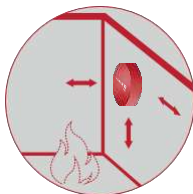

■ «СФЕРА». Инструкция по применению

Ручной режим:

Для размещения в ручном режиме универсальное крепление используется как подставка, которая располагается большим диаметром окружности крепления вниз.

1. Расположите устройство на видимом и доступном месте с помощью универсального крепления.

2. При возгорании бросьте устройство в огонь с безопасного расстояния.

3. В течение 10 секунд устройство сработает автоматически и огонь будет мгновенно потушен.

■ Установка «СФЕРЫ»

■ «ТАБ ». Инструкция по применению

Автоматический режим:

С задней части устройства необходимо отлепить защитную пленку двустороннего скотча и прикрепить с помощью него «ТАБ» на объект защиты.

1. Расположите устройство на расстоянии до 30 см сверху или сбоку над местом повышенного риска возгорания.