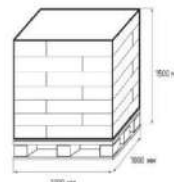

паллета 512шт (32 кор.)
Размеры: 1200 x 1000 x 1500 мм
Вес брутто: 340 кг