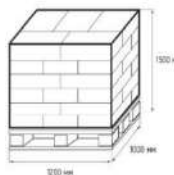

ПЭК:

Упаковка FINFIRE «СФЕРА»

индивидуальная упаковка
Размеры: 175 x 175 x 180 мм
Вес брутто: 1,75 кг

тарная коробка 6шт.
Размеры: 550 x 370 x 200 мм
Вес брутто: 10,5 кг

паллета 210шт (35 кор.)
Размеры: 1200 x 1000 x 1500 мм
Вес брутто: 370 кг